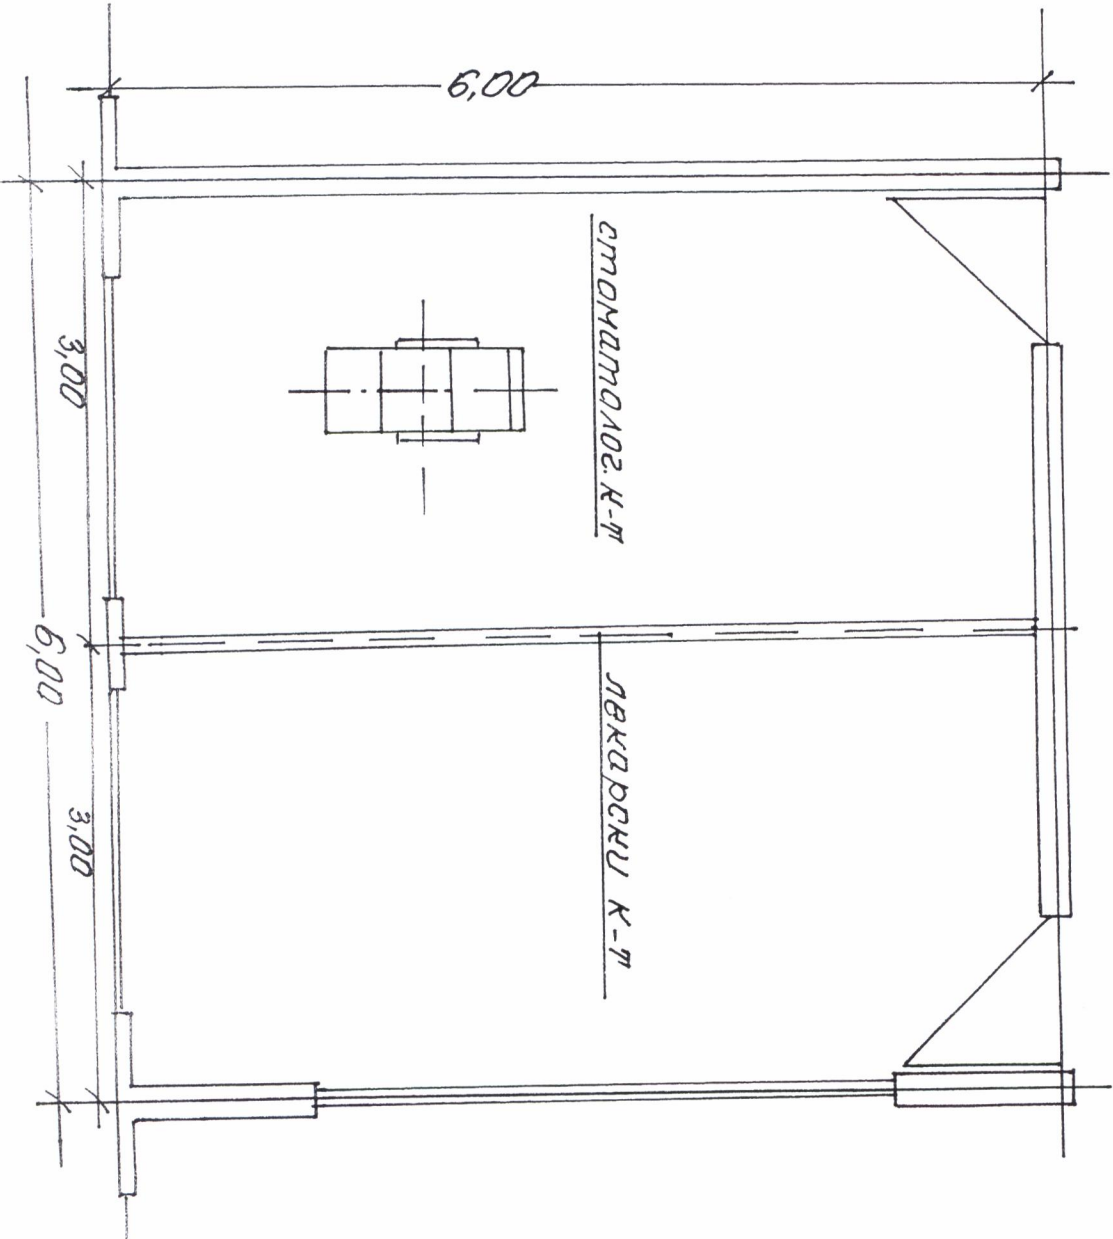

РЕКТОРАТ НСН - УЧЕБЕН КОМПЛУС

СМОНАТОВАОТ. К-Т - 18.00М²

ЛЕКАРСКИ К-Т - 18.00М²