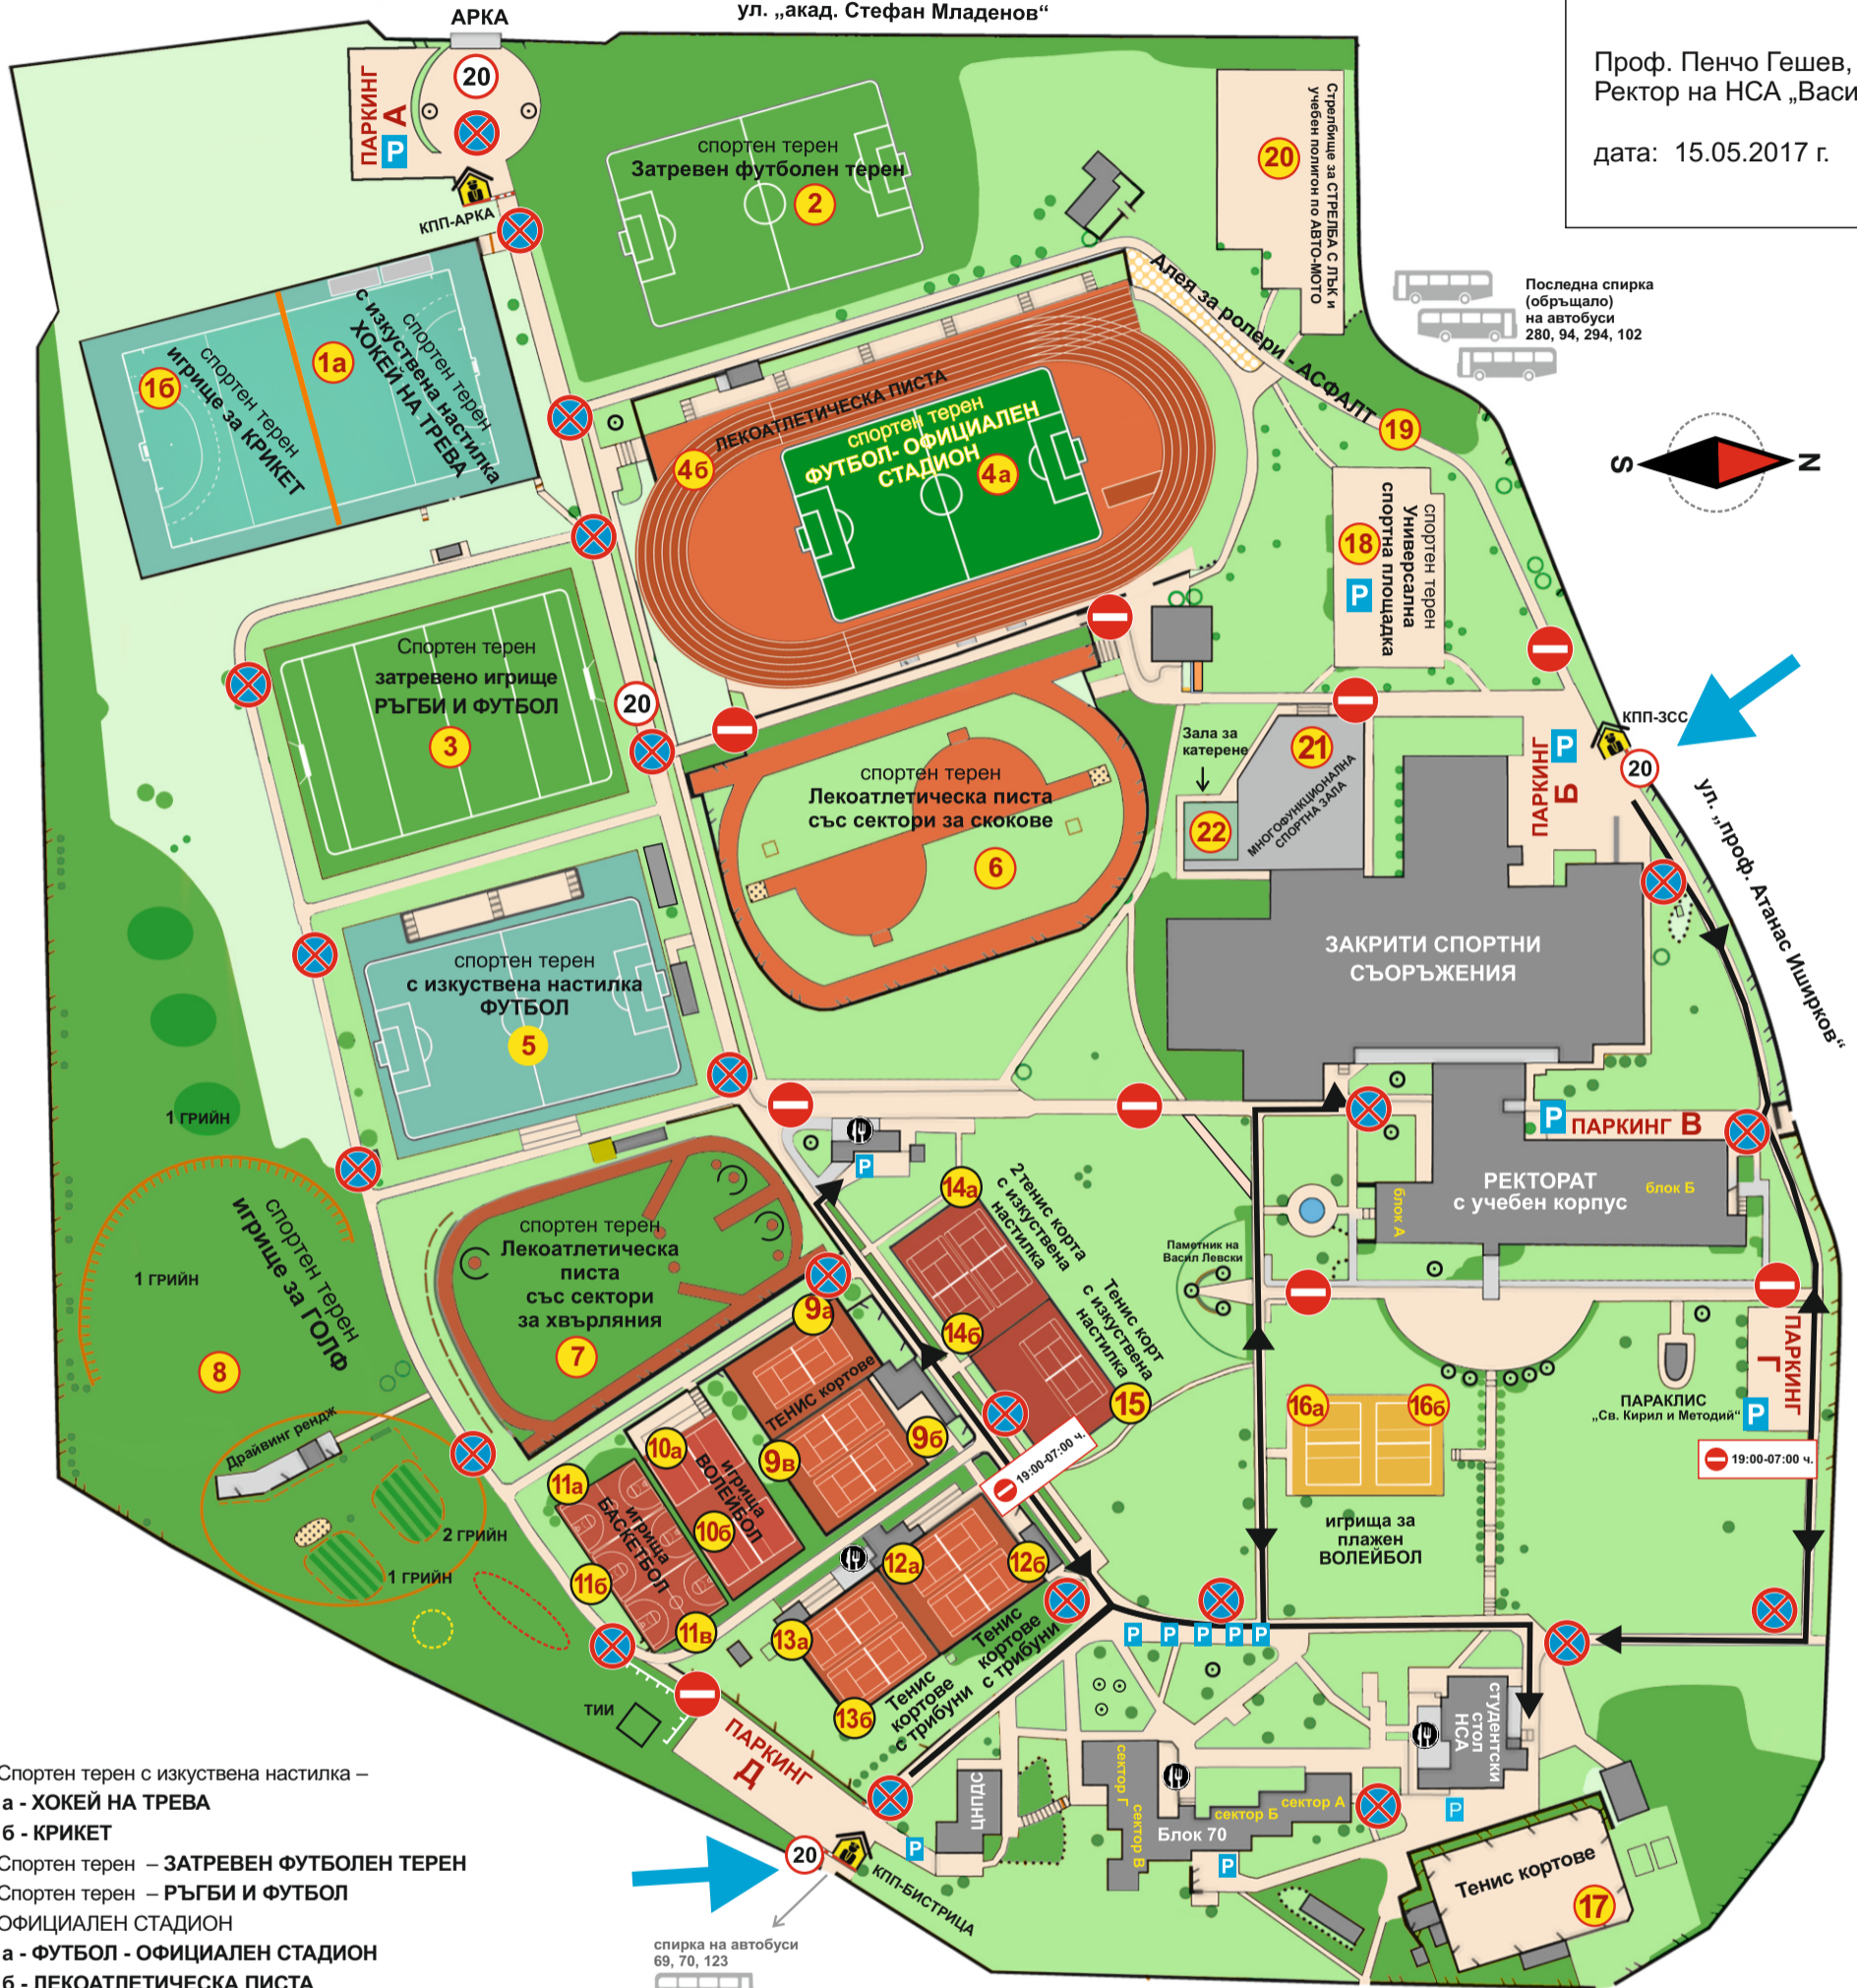

НАЦИОНАЛНА СПОРТНА АКАДЕМИЯ „ВАСИЛ ЛЕВСКИ“

КАРТА НА СПОРТНИТЕ ОБЕКТИ

София, Студентски град

спирка на автобуси
280, 94, 294, 102

ул. „акад. Стефан Младенов“

УТВЪРДИЛ: ЗП №862

Проф. Пенчо Гешев, доктор
Ректор на НСА „Васил Левски“

дата: 15.05.2017 г.

1. Спортен терен с изкуствена настилка –
1а - ХОКЕЙ НА ТРЕВА
16 - КРИКЕТ
2. Спортен терен – ЗАТРЕВЕН ФУТБОЛЕН ТЕРЕН
3. Спортен терен – РЪГБИ И ФУТБОЛ
4. ОФИЦИАЛЕН СТАДИОН
4а - ФУТБОЛ - ОФИЦИАЛЕН СТАДИОН
4б - ЛЕКОАТЛЕТИЧЕСКА ПИСТА
5. Спортен терен с изкуствена настилка - ФУТБОЛ
6. Спортен терен
ЛЕКОАТЛЕТИЧЕСКА ПИСТА СЪС СЕКТОРИ ЗА СКОКОВЕ
7. Спортен терен
ЛЕКОАТЛЕТИЧЕСКА ПИСТА СЪС СЕКТОРИ ЗА ХВЪРЛЯНИЯ
8. Спортен терен - Игрище за ГОЛФ
9. Тенис кортове
9а - Тенис корт - Шамот
9б - Тенис корт - Шамот
9в - Тенис корт - Шамот
10. Игрища - ВОЛЕЙБОЛ
10а - Игрище за волейбол - Тартан
10б - Игрище за волейбол - Тартан
11. Игрища - БАСКЕТБОЛ
11а - Игрище за баскетбол - Тартан
11б - Игрище за баскетбол - Тартан
11в - Игрище за баскетбол - Тартан
12. Тенис кортове с трибуни
12а - Тенис корт с трибуна - Шамот
12б - Тенис корт с трибуна - Шамот

спирка на автобуси
69, 70, 123

Бул. „Св. Климент Охридски“

13. Тенис кортове с трибуни
13а - Тенис корт с трибуна - Шамот
13б - Тенис корт с трибуна - Шамот
14. Тенис кортове с изкуствена настилка
14а - Тенис корт с изкуствена настилка - Тартан
14б - Тенис корт с изкуствена настилка - Тартан
15. Тенис корт с изкуствена настилка - Тартан
16. Игрища за ПЛАЖЕН ВОЛЕЙБОЛ
16а - Игрище за плажен волейбол
16б - Игрище за плажен волейбол
17. Тенис кортове
18. Спортен терен - Универсална спортна площадка
19. Алея за ролери на Асфалт
20. Стрелбище за СТРЕЛБА С ЛЪК и
учебен полигон по АВТО-МОТО
21. Многофункционална спортна зала
22. Зала за катерене

Легенда - транспортна схема
Максимална скорост в НСА
Придвиждане на автомобили за 20
доставки
Вход за преподаватели, служители и др.
Преминаването на МПС в двете посоки забранено

19:00-07:00 ч.