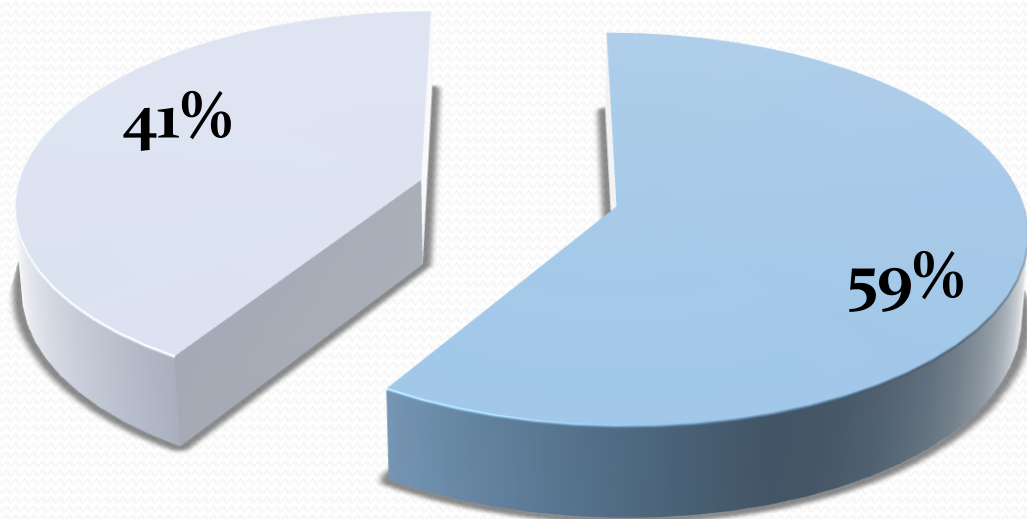

Реализация по специалността

Трудова реализация (обобщени данни за бакалаври и магистри)

- Трудово заети
- Безработни